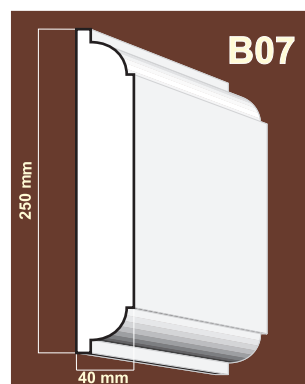

Styro Styl

Katalog na rok 2010

www.styrostyl.pl

LISTWY DO BONIOWANIA

BONIE NAROŻNIKOWE

GZYMSY

G01

G03