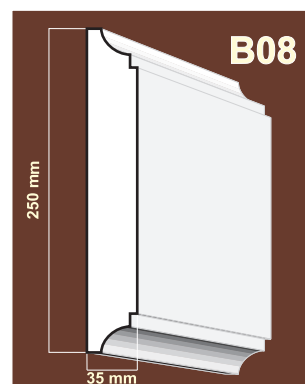

Styro Styl

Katalog na rok 2010

www.styrostyl.pl

LISTWY DO BONIOWANIA

BONIE NAROŻNIKOWE

GZYMSY

G01

G03