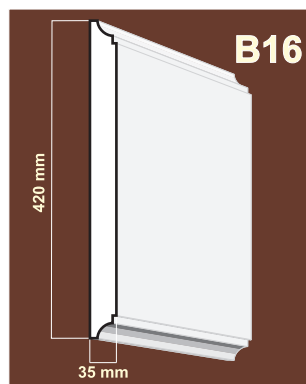

Styro Styl

Katalog na rok 2010

www.styrostyl.pl

LISTWY DO BONIOWANIA

BONIE NAROŻNIKOWE

GZYMSY

G01

G03