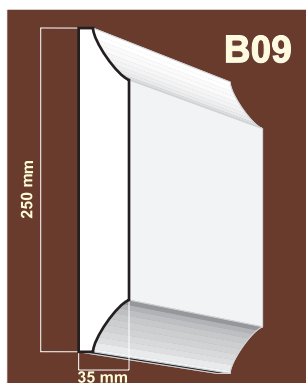

Styro Styl

Katalog na rok 2010

www.styrostyl.pl

LISTWY DO BONIOWANIA

BONIE NAROŻNIKOWE

GZYMSY

G01

G03