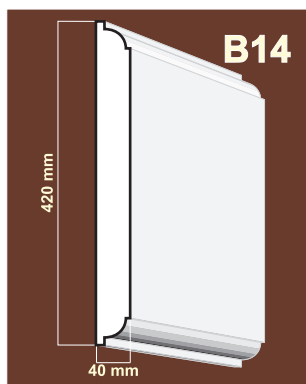

Styro Styl

Katalog na rok 2010

www.styrostyl.pl

LISTWY DO BONIOWANIA

BONIE NAROŻNIKOWE

GZYMSY

G01

G03