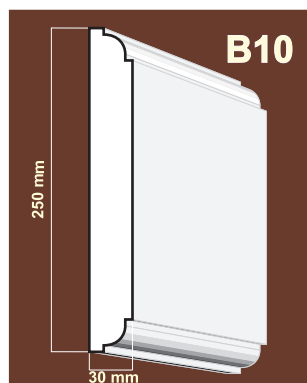

Styro Styl

Katalog na rok 2010

www.styrostyl.pl

LISTWY DO BONIOWANIA

BONIE NAROŻNIKOWE

GZYMSY

G01

G03