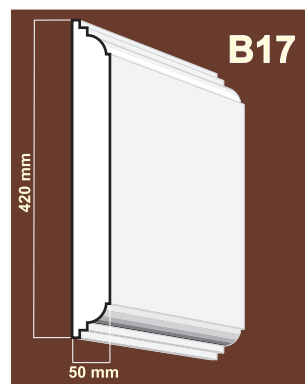

Styro Styl

Katalog na rok 2010

www.styrostyl.pl

LISTWY DO BONIOWANIA

BONIE NAROŻNIKOWE

GZYMSY

G01

G03